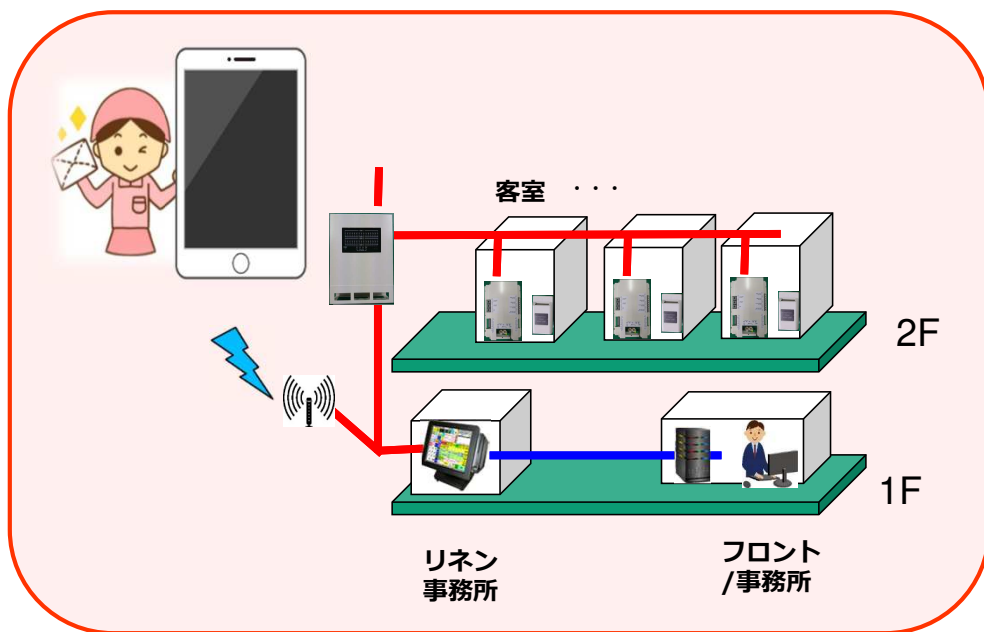

リネン用 客室状況表示 タブレット端末

■システム概要

- ・客室状況をフロントと清掃作業者のタブレット端末で共有し、迅速な清掃開始・点検を行う事で、チェックインをご案内できます。

■特徴

- ・各客室状況(在室/不在,清掃指示/完了)をフロア毎に一覧表示します。
- ・客室の不在及びチェックアウトでの清掃指示を無駄なく確認でき、迅速な清掃開始ができます。
- ・清掃状況によって、作業者の配置、支援を行う事ができます。

ホテル向け 省エネ・リネンシステム

Energy-saving linen system for hotels

ECOLIS II

タック電子株式会社

株式会社メディカルジャパン

客室 省エネ・リネン管理

■システム概要

- ・客室でのカードキー抜差しで、電源ON/Offし 省エネを行います。
- ・フロント等で、客室状況(在室/不在,清掃指示/完了)が把握できます。

■特徴

- ・チェックインで、お客様の入室前に空調機を稼働できます。
 - ※ **ウェルカム機能**：空調機とはHA規格での接続が必要
- ・入室の宿泊者カード挿入で、電気・電源・空調機をONにします。退室のカード抜取りで、数秒後に不必要な電源・空調機をOFFします。
 - ※ 客室1室の電源(100V)は、常時出力2系統,省エネ出力2系統
- ・客室で使用電力負荷が大きくブレーカOFFする可能性がある時、一時的に照明OFFしお知らせします。負荷低減で照明は復帰します。
 - ※ **バランス機能**：省エネ回路の1系統をOFF/ON
- ・客室ドアの廊下で、在室,清掃指示の状態をLED点灯で確認でき、チャイム釘でコールもできます。
- ・チェックアウトで、客室の清掃指示を行います。清掃者の清掃用カード挿入で 清掃中/完了を 管理します。
- ・PMS接続する事で、フロントと清掃業者で客室状況を共有できます。